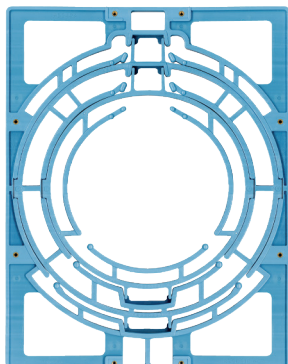

## Various List

FR930310+FR930320  
 $\phi$ 210mm SPIDER FRAME  
 $\phi$ 21cm スパイダー枠

FR930310+FR930330  
 $\phi$ 190mm SPIDER FRAME  
 $\phi$ 19cm スパイダー枠

FR930310+FR930330+FR930021  
 $\phi$ 150mm SPIDER FRAME  
 $\phi$ 15cm スパイダー枠