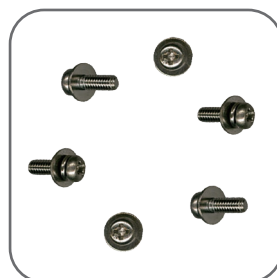

A72680×6pcs.

Phillips Pan Head Screw M4×12 w/PW SW (I=3)

パネ座金+磨き丸座金組込み十字穴付ナベ小ネジ M4×12