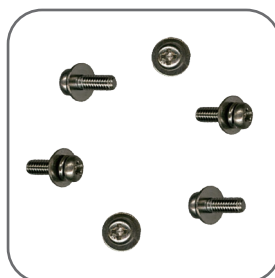

A72680×6pcs.

Phillips Pan Head Screw M4×12 w/PW SW (I=3)
パネ座金+磨き丸座金組込み十字穴付ナベ小ネジ M4×12