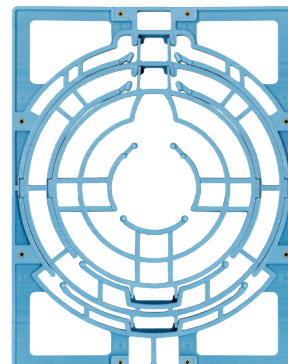

FR930310+FR930330+FR930051
 ϕ 70mm SPIDER FRAME
 ϕ 7cm スパイダー枠