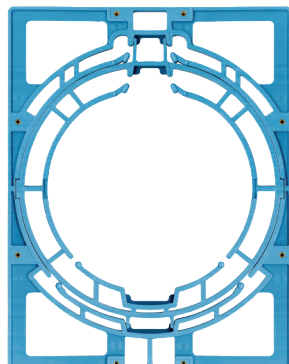

FR930310+FR930330
 ϕ 190mm SPIDER FRAME
 ϕ 19cm スパイダー枠