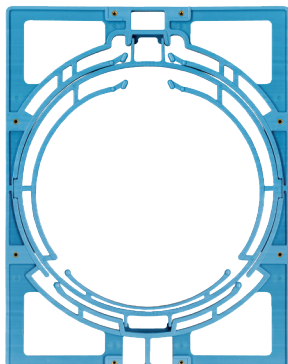

Spider Frames

Various List

FR930310+FR930320
 ϕ 210mm SPIDER FRAME
 ϕ 21cm スパイダー枠