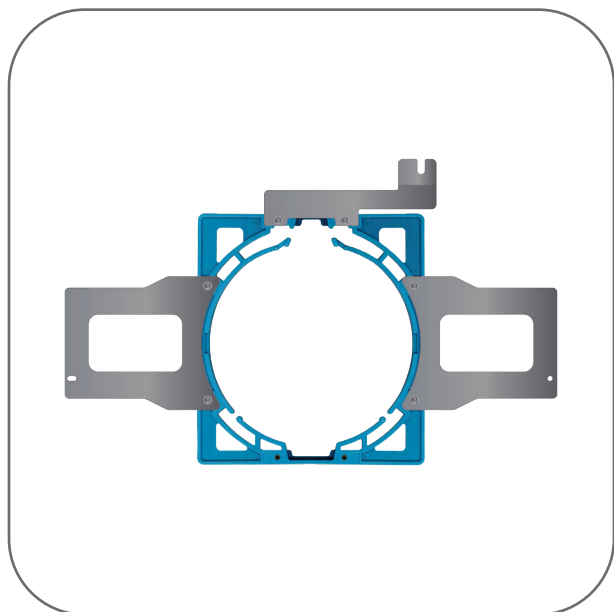

Spider Frames

Single Head KY-CAII (250×400/400) with Optional Detachable Table

FR930911
QS SPIDER BASE FRAME ASSY CAII (φ190mm)
QS スパイダーベース枠 ASSY CAII (φ19cm)