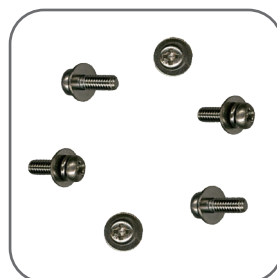

A72680×6pcs.
Phillips Pan Head Screw M4×12 w/PW SW (L=3)
パネ座金+磨き丸座金組込み十字穴付ナベ小ネジ M4×12