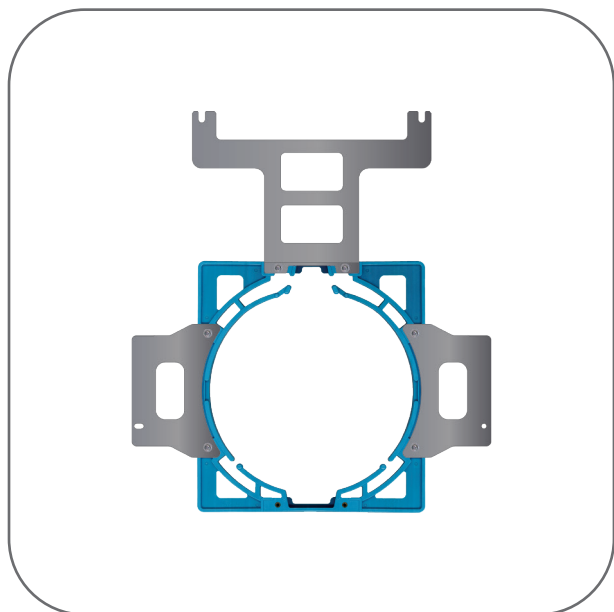

Spider Frames

Drop Table KY-CII/KT-S1502CII (450×380/380)

RA730321QS

QS SPIDER BASE FRAME ASSY (φ190mm, P=380mm)

QS スパイダーベース枠 ASSY (φ19cm, P=380mm)