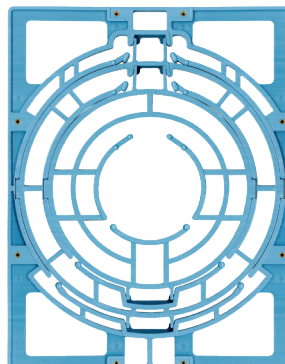

FR930310+FR930330+FR930041
 ϕ 90mm SPIDER FRAME
 ϕ 9cm スパイダー枠