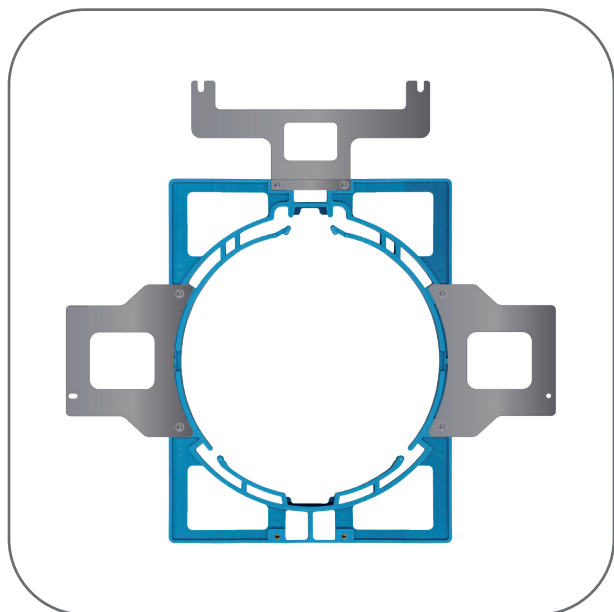

Spider Frames

Drop Table KY-CII/KT-S1501CII (450×520/520)

RA730430QS

QS SPIDER BASE FRAME ASSY (φ250mm, P=520mm)
QS スパイダーベース枠 ASSY (φ25cm, P=520mm)