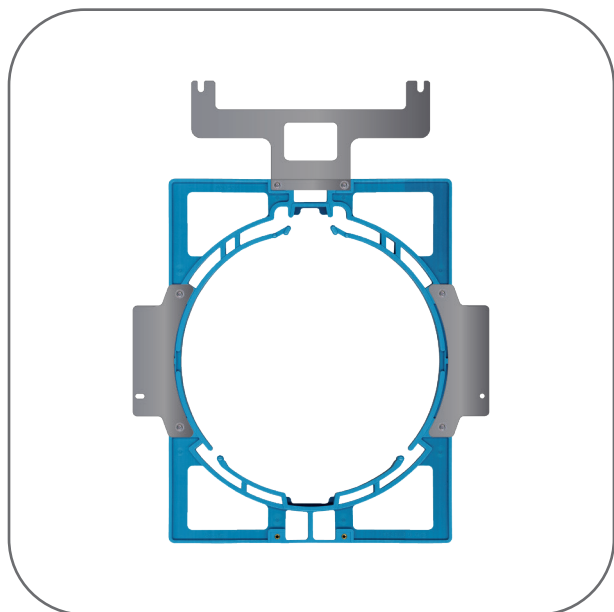

Spider Frames

Drop Table KY-CII/KT-S1502CII (450×380/380)

RA730420QS

QS SPIDER BASE FRAME ASSY (φ250mm, P=380mm)

QS スパイダーベース枠 ASSY (φ25cm, P=380mm)