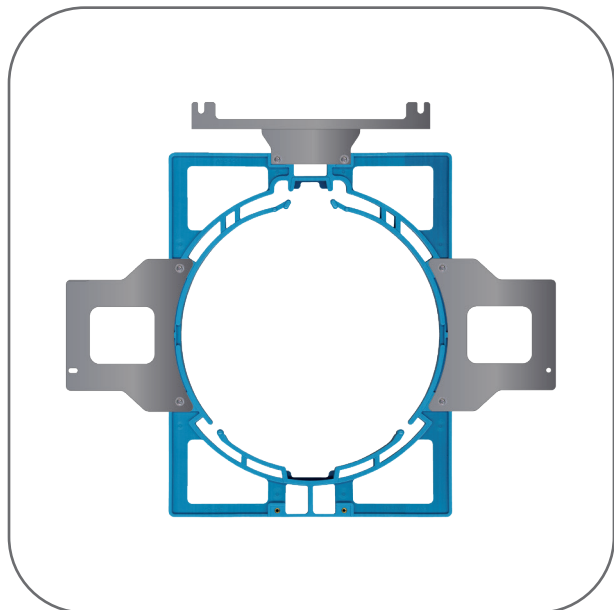

Spider Frames

Single Head KT-CBIII (360×500/500) with Optional Detachable Table

FR931010

QS SPIDER BASE FRAME ASSY CBIII (φ250mm)
QS スパイダーベース枠 ASSY CBIII (φ25cm)