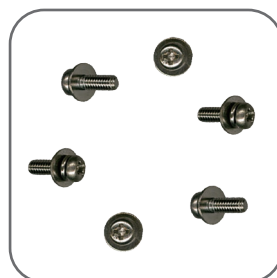

A72680×6pcs.

Phillips Pan Head Screw M4×12 w/PW SW (L=3)

パネ座金+磨き丸座金組込み十字穴付ナベネジ M4×12