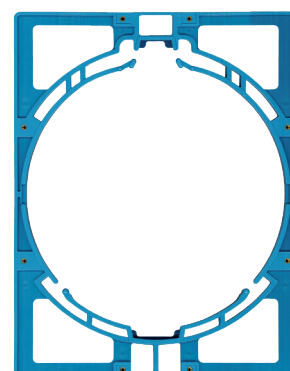

**RA730410×2pcs.**

SPIDER FRAME SPACER FOR 25CM (T=0.5mm)  
スパイダー枠 Spacer T=0.5mm 25CM用

**FR930660×4pcs.**

JOINT FELT FOR SPIDER FRAME T=4mm  
スパイダー枠フェルト T=4mm

**A72680×6pcs.**

Phillips Pan Head Screw M4×12 w/PW SW (I=3)  
パネ座金+磨き丸座金組込み十字穴付ナベ小ネジ M4×12