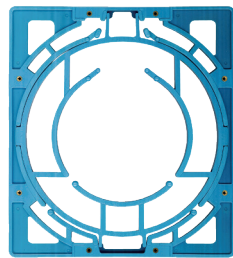

FR930060+FR930031
φ120mm SPIDER FRAME
φ12cm スパイダー枠