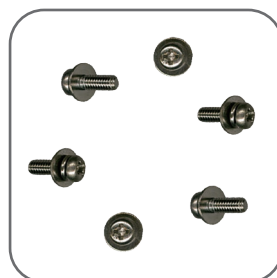

A72680×6pcs.

Phillips Pan Head Screw M4×12 w/PW SW (I=3)
パネ座金+磨き丸座金組込み十字穴付ナベ小ネジ M4×12