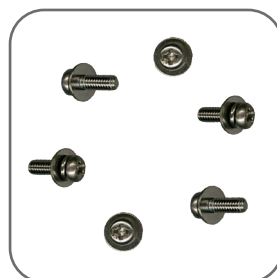

A72680×6pcs.

Phillips Pan Head Screw M4×12 w/PW SW (I=3)
パネ座金+磨き丸座金組込み十字穴付ナベ小ネジ M4×12