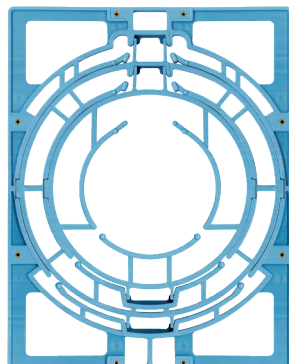

## Various List

FR930310+FR930320  
 $\phi$ 210mm SPIDER FRAME  
 $\phi$ 21cm スパイダー枠

FR930310+FR930330  
 $\phi$ 190mm SPIDER FRAME  
 $\phi$ 19cm スパイダー枠

FR930310+FR930330+FR930021  
 $\phi$ 150mm SPIDER FRAME  
 $\phi$ 15cm スパイダー枠