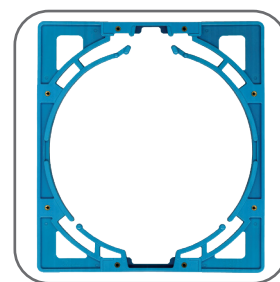

## Parts List

**FR930920**  
 QS SPIDER FRAME BRACKET CAII FOR 19CM  
 QSスパイダー枠金具 CAII 19CM用

**RA730192**  
 QS SPIDER BRACKET L (φ190mm, P=520mm)  
 QSスパイダー枠ウデ金具左 (φ19cm, P=520mm)

**RA730182**  
 QS SPIDER BRACKET R (φ190mm, P=520mm)  
 QSスパイダー枠ウデ金具右 (φ19cm, P=520mm)