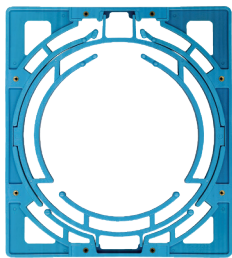

Various List

FR930060+FR930021
φ150mm SPIDER FRAME
φ15cm スパイダー枠