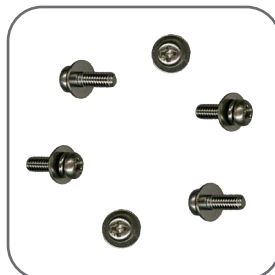

A72680×6pcs.

Phillips Pan Head Screw M4×12 w/PW SW (I=3)
パネ座金+磨き丸座金組込み十字穴付ナベ小ネジ M4×12