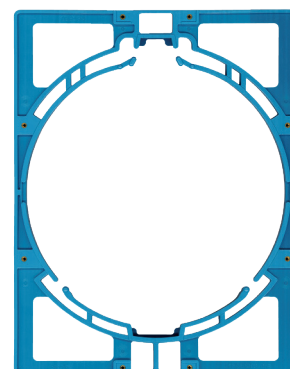

FR930310

SPIDER BASE FRAME (φ250mm)
スパイダーベース枠 (φ25cm)