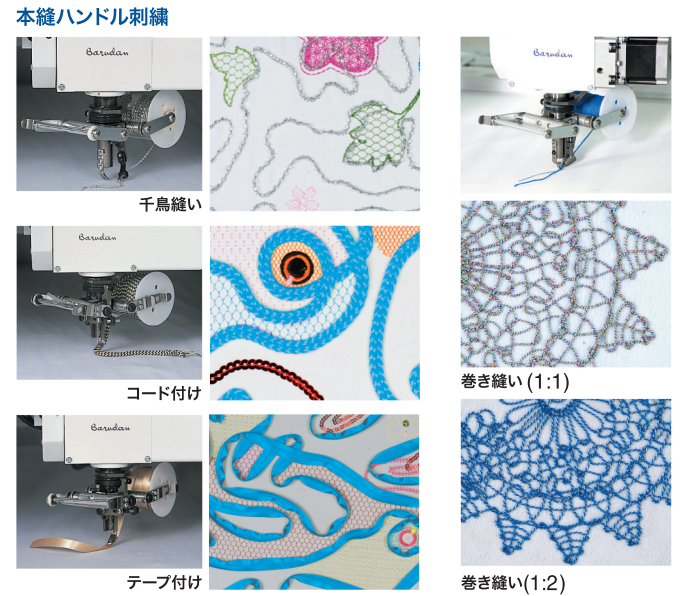

MODEL
BEKS-HLZ1210

- 回転速度
通常刺繍 200~1,000rpm.
本縫ハンドル刺繍 200~900rpm.
- 本縫いハンドル刺繍
千鳥縫い
コード付け
テープ付け
巻き縫い
- メーカー出荷時オプション
シングルシークイン装置
ダブルシングルシークイン装置
ツインシークイン装置
ダブルツインシークイン装置

- タッチパネル式LCD(10.4インチ、解像度800×600)
- ショートカットのグループ登録
- ディスプレイのカスタマイズ
- アイコン表示で簡単操作
- USB 1ポート / LAN 1ポート / COM 1ポート / リモコンコネクタ 1 標準装備
- 標準メモリー7,000万針、100柄メモリー